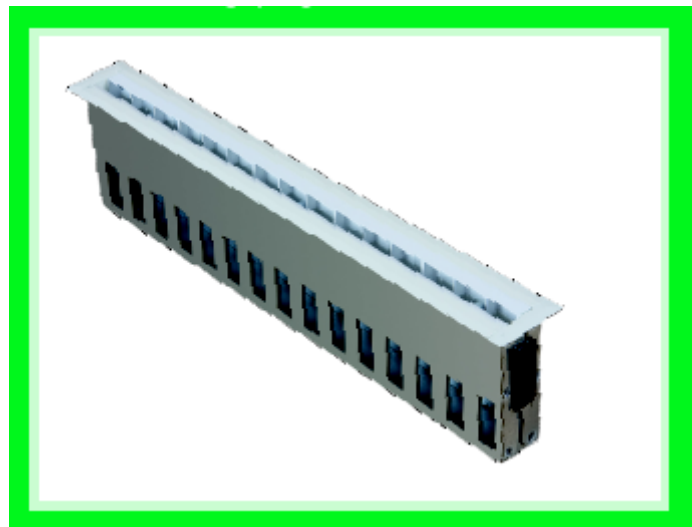

**PRESTAVITEĽNÁ - TICHÁ - ĽAHKO ČISTITEĽNÁ**

**Podlahová štrbinová výustka FBS**  
vysoké množstvá vzduchu pri minimálnej hladine zvuku

**Vzduchové výustky**

Vzduchovo vodné systémy  
Vetracie mriežky  
Protipožiarna ochrana  
Tlmenie hluku

## Podlahová štrbinová výustka FBS

Je určená zvlášť do tlakových a dvojitých podláh do fasád

Špeciálna výmenná podlahová štrbinová výustka typ FBS-SS je určená k montáži do tlakových podláh. Lahko sa udržuje čistá a ponúka možnosť s integrovaným štrbinovým posúvačom jednotlivo nastaviť odpor. Napriek nízkej montážnej vzdialenosti transportuje veľké množstvá vzduchu pri minimálnom hlukovom zaťažení.

Schako stropná štrbinová výustka typ FBS-AUDIX je najlepšia k montáži v dvojitých podlahách v kantínach, kancelárskych priestoroch, konferenčných miestnostiach ale aj k odlúčeniu vlhkosti od veľkých okenných plôch.

Prestaviteľné vzduchové lamely umožňujú individuálne vzduchové prúdenie. Tak môžu byť okná buď ofukované alebo prírodný vzduch bude rovnomerne rozdelený do celej miestnosti.