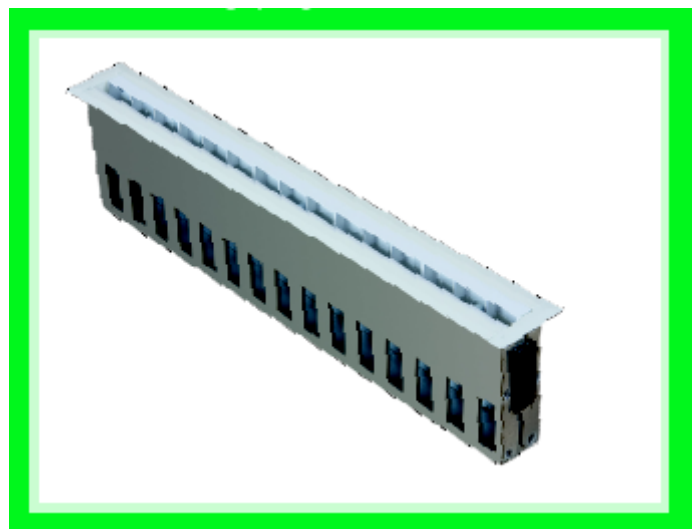

**PRESTAVITEĽNÁ - TICHÁ - ĽAHKO ČISTITEĽNÁ**

**Podlahová štrbinová výustka FBS**  
vysoké množstvá vzduchu pri minimálnej hladine zvuku

**Vzduchové výustky**

Vzduchovo vodné systémy  
Vetracie mriežky  
Protipožiarna ochrana  
Tlmenie hluku

## Podlahová štrbinová výustka FBS

Je určená zvlášť do tlakových a dvojitých podláh do fasád

Špeciálna výmenná podlahová štrbinová výustka typ FBS-SS je určená k montáži do tlakových podláh. Lahko sa udržuje čistá a ponúka možnosť s integrovaným štrbinovým posúvačom jednotlivo nastaviť odpor. Napriek nízkej montážnej vzdialenosti transportuje veľké množstvá vzduchu pri minimálnom hlukovom zaťažení.

Schako stropná štrbinová výustka typ FBS-AUDIX je najlepšia k montáži v dvojitých podlahách v kantínach, kancelárskych priestoroch, konferenčných miestnostiach ale aj k odlúčeniu vlhkosti od veľkých okenných plôch.

Prestaviteľné vzduchové lamely umožňujú individuálne vzduchové prúdenie. Tak môžu byť okná buď ofukované alebo prírodný vzduch bude rovnomerne rozdelený do celej miestnosti.