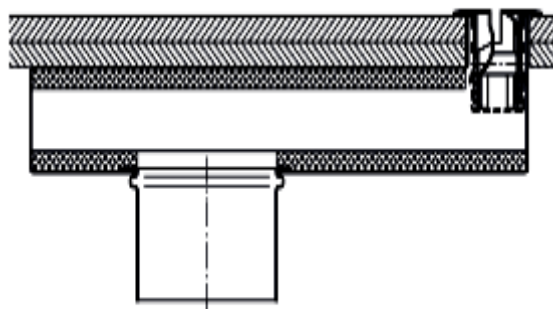

Ostatné vlastnosti

- vynikajúce tlmiace vlastnosti v prevedení FBS-AUDIX
- v prevedení FBS-SS k jednoduchj montáži do tlakových podláh
- ľahké čistenie
- stabilné prevedenie
- rýchly vyváženie cez integrovaný štrbinový posúvač (FBS-SS) alebo (FBS-AUDIX).

Podlahová štrbinová výustka FBS-AUDIX

Rýchla voľba (L=1000, regulácia „zap“, pri $L_{wa} = 35$ [dB(A)])

	FBS-AUDIX-Z	FBS-SS-Z
Vzu (m³/hod.)	188	223
Vzu [l/s]	52	62